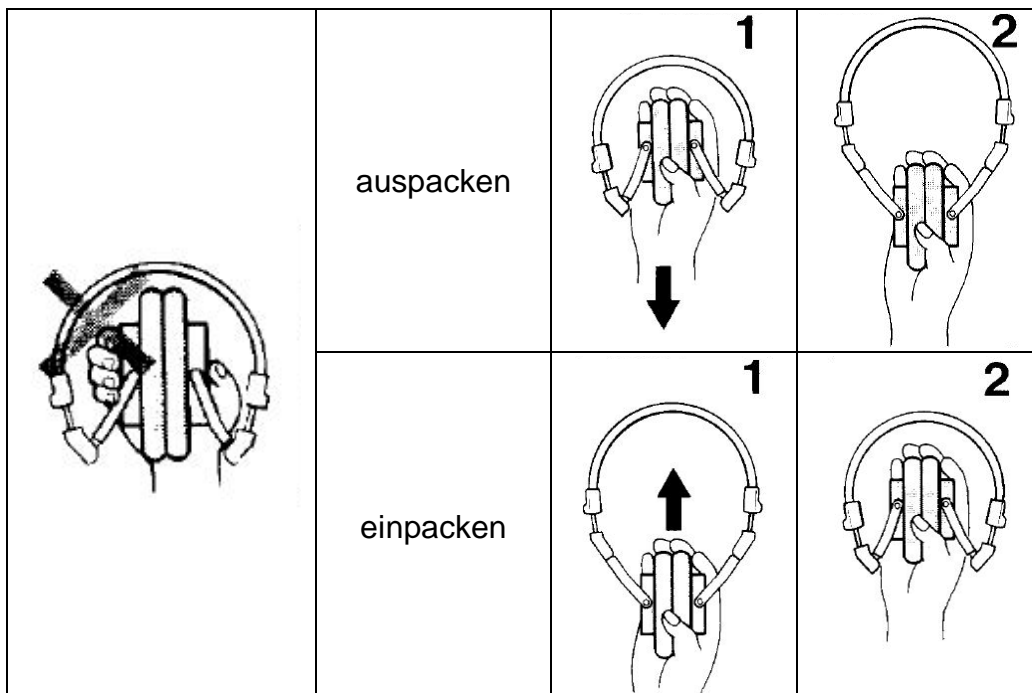

Langer Tragekomfort

Die Kopfhörer sind extrem leicht; sie können diese stundenlang ohne Beschwerden tragen. Ausserdem bieten die MDRV4s einen ausreichend grossen Bereich zur Anpassung des Kopfbands. Es gibt schaumige, weiche Ohrpolster, die mit einem dünnen, hochflexiblen schwarzen Stoff überzogen sind. Dies verleiht ihnen ein weiches, ledriges Gefühl.

Bezeichnung:

- (1) Hörmuscheln
- (2) Kopfband
- (3) Schiebeleiste
- (4) L/R Kennzeichnung
- (5) 3m Anschlusskabel mit
- (6) Stereo-Uni-Match-Stecker

Der Sony MDR V4 Kopfhörer ist mit zusammenklappbaren Hörmuscheln ausgestattet

Der MDR-V4 bietet „einziehbare“ Hörmuscheln. Diese lassen sich im Stirnband zusammenklappen. Dadurch wird die Gesamtgröße der Einheit so klein, dass sie in die mitgelieferte schwarze Tasche passt.

Technische Daten: