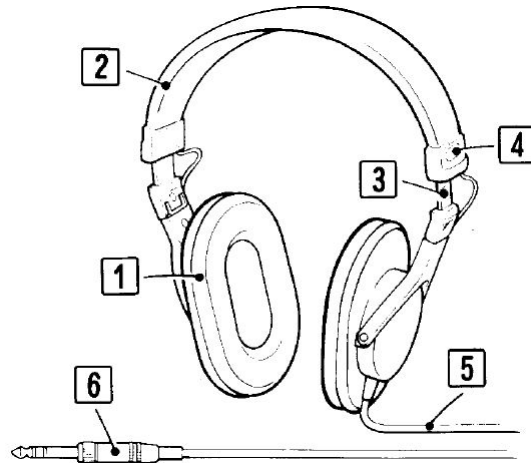

Langer Tragekomfort

Die Kopfhörer sind extrem leicht; sie können diese stundenlang ohne Beschwerden tragen. Ausserdem bieten die MDRV4s einen ausreichend grossen Bereich zur Anpassung des Kopfbands. Es gibt schaumige, weiche Ohrpolster, die mit einem dünnen, hochflexiblen schwarzen Stoff überzogen sind. Dies verleiht ihnen ein weiches, ledriges Gefühl.

Bezeichnung:

- (1) Hörmuscheln
- (2) Kopfband
- (3) Schiebeleiste
- (4) L/R Kennzeichnung
- (5) 3m Anschlusskabel mit
- (6) Stereo-Uni-Match-Stecker

Der Sony MDR V4 Kopfhörer ist mit zusammenklappbaren Hörmuscheln ausgestattet

Der MDR-V4 bietet „einziehbare“ Hörmuscheln. Diese lassen sich im Stirnband zusammenklappen. Dadurch wird die Gesamtgröße der Einheit so klein, dass sie in die mitgelieferte schwarze Tasche passt.

Technische Daten:

- geschlossen dynamisch
- Frequenz Bereich von 10 bis 25.000 Hz
- Belastbarkeit 0,5 W
- Empfindlichkeit 104 dB/mW
- 3m Anschlusskabel mit Stereo-Uni-Match-Stecker
- Gewicht 230g (ohne Kabel)