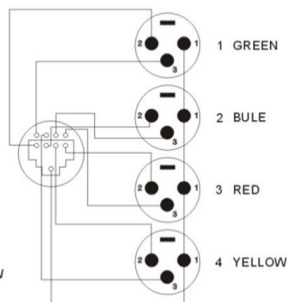

Multicore-Kabel

4-Kanal-Bühnen-Unterverteilung, 5 – 15m

8-Kanal-Bühnen-Unterverteilung, 5 – 25m

12-Kanal-Multicore (12/2 + 2xLS), 50m

16-Kanal-Multicore (16/4), 50m

24-Kanal-Multicore (24/4) mit Mikrofon-Splitter, 50m

28-Kanal-Multicore (28/4), 50m

Cat Leitung auf Trommel, 80m

Cat Leitung 2fach auf Trommel, 25m

Cat Snake

SSDMX3-MX4-3FT

SSDMX3-FX4-3FT

Hybrid-Multicore, 6x EtherCon, 4x NF/XLR, 4x DMX, Strom, 80m

LS-Multicore, 4 x Speakon NL2, 15m