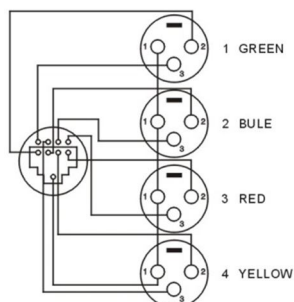

Multicore-Kabel

4-Kanal-Bühnen-Unterverteilung, 5 – 15m

8-Kanal-Bühnen-Unterverteilung, 5 – 25m

12-Kanal-Multicore (12/2 + 2xLS), 50m

16-Kanal-Multicore (16/4), 50m

24-Kanal-Multicore (24/4) mit Mikrofon-Splitter, 50m

28-Kanal-Multicore (28/4), 50m

Cat Leitung auf Trommel, 80m

Cat Leitung 2fach auf Trommel, 25m

Cat Snake

SSDMX3-MX4-3FT

SSDMX3-FX4-3FT

Hybrid-Multicore, 6x EtherCon, 4x NF/XLR, 4x DMX, Strom, 80m

LS-Multicore, 4 x Speakon NL2, 15m