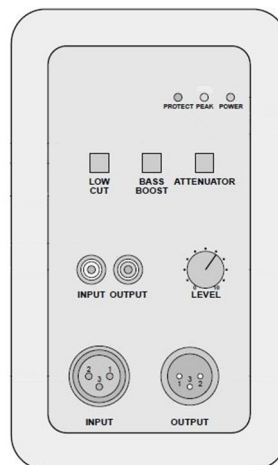

IMG PAK-12/GRF

IMG Stage Line-Aktivlautsprecher mit hochwertigen und leistungsfähigen Verstärkermodulen sowie optimal angepasster Lautsprecherchassis-Bestückung. Trapezgehäuse mit grauem Filzbezug. Speziell entwickelter 30-cm-Tieftöner (12") und Piezo-Hornhohtöner. Umfangreiche Ausstattung mit Bass-Boost, Low-Cut, Eingangsschwächer (-6dB) und div. Schutzschaltungen. Seitliche Tragegriffe und Stativhülse. Ideal geeignet für besonders komfortable Anlagen im Aufführungs- und Unterhaltungs-Beschallungsbereich.

Technische Daten:

- Frequency range 50-20,000Hz
- Amplifier power 180WMAX/100WRMS
- Inputs 0.775V/50kΩ (unbal.), 0.775V/50kΩ (bal.)
- SPL (1W/1m) 94dB
- Max. rated SPL 114dB
- Power supply 230V~/50Hz/180VA
- Masse (WxHxD) 465x642x425mm
- Gewicht 24.8kg
- Anschlüsse 2 x RCA + 2 x XLR (In/Out)