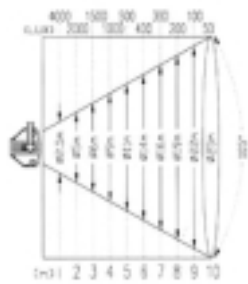

Ultralite Area

symmetrisch

asymmetrisch

Area 1 500 S/AS

Professionelle Fluter mit Gehäusen aus Aludruckguss. Weltweit ein Standard auf Bühnen.

Professional floodlights with diecast alloy housing. A standard on stages worldwide.

Area 1 500 S symmetrisch	Code ULAR0500S
Area 1 500 AS asymmetrisch	Code ULAR0500A

Technische Daten specifications	
Stromversorgung <i>power supply</i>	115/230V 50/60Hz
Lampe <i>lamp</i>	117mm R7S 300/500W
Gewicht <i>weight</i>	3,1kg
Mittlere Einsatzentfernung <i>distance (min/max)</i>	3-7m
Schwenkbereich <i>tilt angle</i>	+45° -90°
Ausfallswinkel <i>max. beam angle on axis</i>	70°
Max. Abstrahlwinkel <i>max. beam angle</i>	100° Area 500 S
Max. Abstrahlwinkel <i>max. beam angle</i>	105° Area 500 AS