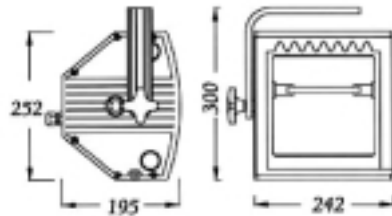

Ultralite Area

symmetrisch

asymmetrisch

Area 1 500 S/AS

Professionelle Fluter mit Gehäusen aus Aludruckguss. Weltweit ein Standard auf Bühnen.

Professional floodlights with diecast alloy housing. A standard on stages worldwide.

Area 1 500 S symmetrisch	Code ULAR0500S
Area 1 500 AS asymmetrisch	Code ULAR0500A

Technische Daten specifications	
Stromversorgung <i>power supply</i>	115/230V 50/60Hz
Lampe <i>lamp</i>	117mm R7S 300/500W
Gewicht <i>weight</i>	3,1kg
Mittlere Einsatzentfernung <i>distance (min/max)</i>	3-7m
Schwenkbereich <i>tilt angle</i>	+45° -90°
Ausfallswinkel <i>max. beam angle on axis</i>	70°
Max. Abstrahlwinkel <i>max. beam angle</i>	100° Area 500 S
Max. Abstrahlwinkel <i>max. beam angle</i>	105° Area 500 AS