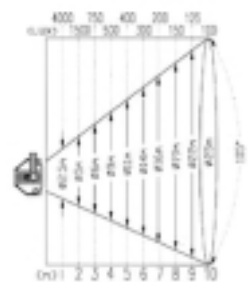

symmetrisch

asymmetrisch